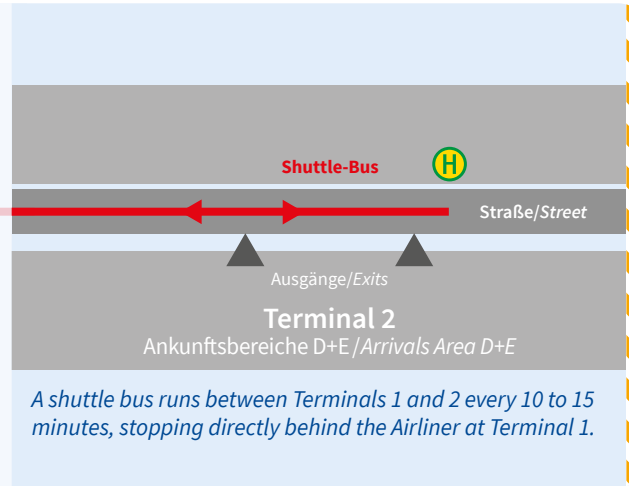

Frankfurt Airport

Terminal 1

Terminal 2

Darmstadt Hauptbahnhof

RMV-Mobilitätszentrale
Am Hauptbahnhof 20a, Darmstadt,
Mo-Fr: 8–18 Uhr, Sa: 9–16 Uhr
Tel.: 06151 3605151

Luisenplatz Darmstadt

HEAG mobilo Kundenzentrum
Luisenplatz 6, Darmstadt,
Mo-Fr: 8–18 Uhr, Sa: 9–13 Uhr
Tel.: 06151 709-4000

Information

RMV-Servicetelefon: 069 24248024
kundendialog@heagmobilo.de
www.heagmobilo.de/airliner

Der AirLiner Airport Shuttle

Fahrplan gültig ab 15. Dezember 2024, Ticket-Preise gültig ab 1. Januar 2025