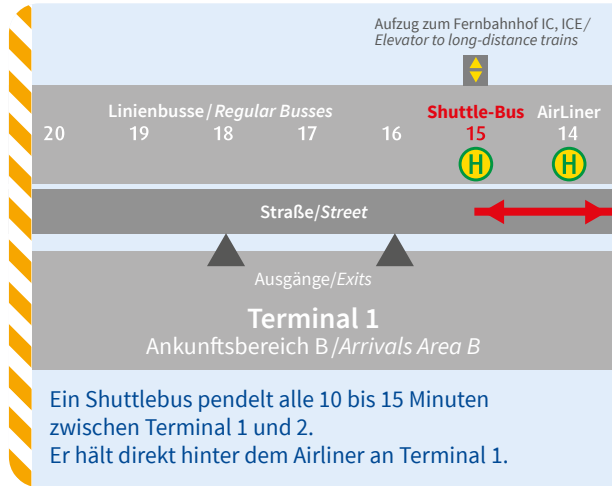

Frankfurt Airport

Terminal 1

Terminal 2

Darmstadt Hauptbahnhof

RMV-Mobilitätszentrale
Am Hauptbahnhof 20a, Darmstadt,
Mo-Fr: 8–18 Uhr, Sa: 9–16 Uhr
Tel.: 06151 3605151

Luisenplatz Darmstadt

HEAG mobilo Kundenzentrum
Luisenplatz 6, Darmstadt,
Mo-Fr: 8–18 Uhr, Sa: 9–13 Uhr
Tel.: 06151 709-4000

Information

RMV-Servicetelefon: 069 24248024
kundendialog@heagmobilo.de
www.heagmobilo.de/airliner

Der AirLiner Airport Shuttle

Fahrplan gültig ab 15. Dezember 2024, Ticket-Preise gültig ab 1. Januar 2025