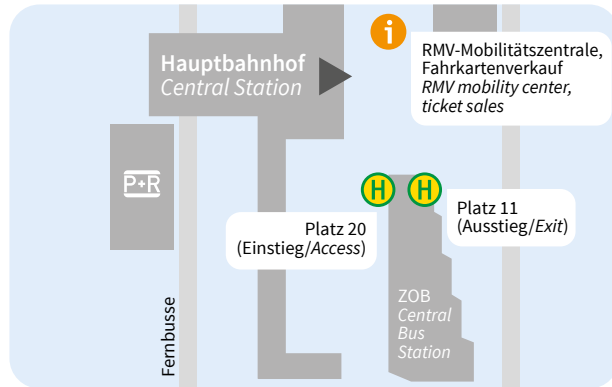

Frankfurt Airport

Terminal 1

Terminal 2

Darmstadt Hauptbahnhof

RMV-Mobilitätszentrale
Am Hauptbahnhof 20a, Darmstadt,
Mo-Fr: 8–18 Uhr, Sa: 9–16 Uhr
Tel.: 06151 3605151

Luisenplatz Darmstadt

HEAG mobilo Kundenzentrum
Luisenplatz 6, Darmstadt,
Mo-Fr: 8–18 Uhr, Sa: 9–13 Uhr
Tel.: 06151 709-4000

HEAG MOBIBUS

DADINA

Partner im RMV

AIR – Täglicher Fahrplan/Daily schedule

Darmstadt – Frankfurt/Main Flughafen / Airport – Darmstadt

Station	ab / from	4.02	4.32	5.02	alle/every 30 Min.	18.32	19.17	19.47	20.17	20.47	21.17	21.47	22.17	22.53	23.17
DA Darmstadt Kongresszentrum* Convention Center	ab / from	4.02	4.32	5.02	alle/every 30 Min.	18.32	19.17	19.47	20.17	20.47	21.17	21.47	22.17	22.53	23.17
Darmstadt Luisenplatz, Platz 8*		4.06	4.36	5.06		18.36	19.21	19.51	20.21	20.51	21.21	21.51	22.21	22.57	23.21
Darmstadt Hauptbahnhof* Central Station, Platz 20		4.15	4.45	5.15		18.45	19.30	20.00	20.30	21.00	21.30	22.00	22.30	23.06	23.30
FRA Flughafen / Airport Terminal 1, Platz 14	an / at	4.45	5.15	5.45	alle/every 30 Min.	19.15	20.00	20.30	21.00	21.30	22.00	22.30	23.00	23.36	0.00
FRA Flughafen / Airport Terminal 1, Platz 14	ab / from	4.47	5.17	5.47		19.17	20.02	20.32	21.02	21.32	22.10	22.32	23.10	23.38	0.02
Flughafen / Airport Tor 3		4.50	5.20	5.50	alle/every 30 Min.	19.20	20.05	20.35	21.05	21.35	22.13	22.35	23.13	23.41	0.05
FRA Flughafen / Airport Hugo-Eckener-Ring	ab / from	4.52	5.22	5.52	alle/every 30 Min.	19.22	20.07	20.37	21.07	21.37	22.15	22.37	23.15	23.43	0.07
Darmstadt Hauptbahnhof** Central Station, Platz 11		5.16	5.46	6.16		19.46	20.31	21.01	21.31	22.01	22.39	23.01	23.39	0.07	0.31
Darmstadt Luisenplatz, Platz 7**		5.22	5.52	6.22		19.52	20.37	21.07	21.37	22.07	22.45	23.07	23.45	0.13	0.37
DA Darmstadt Kongresszentrum** Convention Center	an / at	5.25	5.55	6.25		19.55	20.40	21.10	21.40	22.10	22.48	23.10	23.48	0.16	0.40