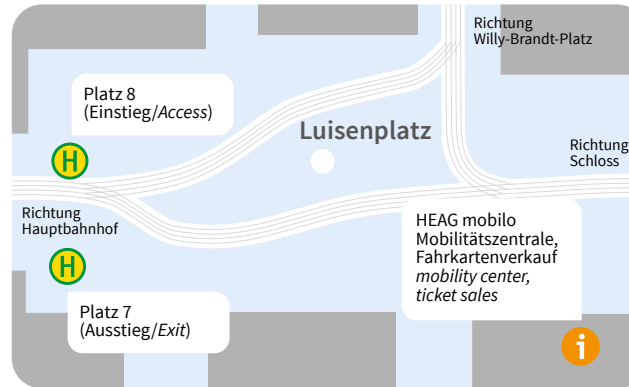

Frankfurt Airport

Terminal 1

Terminal 2

Darmstadt Hauptbahnhof

RMV-Mobilitätszentrale
Am Hauptbahnhof 20a, Darmstadt,
Mo-Fr: 8–18 Uhr, Sa: 9–16 Uhr
Tel.: 06151 3605151

Luisenplatz Darmstadt

HEAG mobilo Kundenzentrum
Luisenplatz 6, Darmstadt,
Mo-Fr: 8–18 Uhr, Sa: 9–13 Uhr
Tel.: 06151 709-4000

HEAG MOBIBUS

DADINA

Partner im RMV

AIR – Täglicher Fahrplan/Daily schedule

Darmstadt – Frankfurt/Main Flughafen / Airport – Darmstadt

Station	ab / from	4.02	4.32	5.02	alle/every 30 Min.	18.32	19.17	19.47	20.17	20.47	21.17	21.47	22.17	22.53	23.17
DA Darmstadt Kongresszentrum* Convention Center	ab / from	4.02	4.32	5.02	alle/every 30 Min.	18.32	19.17	19.47	20.17	20.47	21.17	21.47	22.17	22.53	23.17
Darmstadt Luisenplatz, Platz 8*		4.06	4.36	5.06		18.36	19.21	19.51	20.21	20.51	21.21	21.51	22.21	22.57	23.21
Darmstadt Hauptbahnhof* Central Station, Platz 20		4.15	4.45	5.15		18.45	19.30	20.00	20.30	21.00	21.30	22.00	22.30	23.06	23.30
FRA Flughafen / Airport Terminal 1, Platz 14	an / at	4.45	5.15	5.45	alle/every 30 Min.	19.15	20.00	20.30	21.00	21.30	22.00	22.30	23.00	23.36	0.00
FRA Flughafen / Airport Terminal 1, Platz 14	ab / from	4.47	5.17	5.47		19.17	20.02	20.32	21.02	21.32	22.10	22.32	23.10	23.38	0.02
Flughafen / Airport Tor 3		4.50	5.20	5.50	alle/every 30 Min.	19.20	20.05	20.35	21.05	21.35	22.13	22.35	23.13	23.41	0.05
FRA Flughafen / Airport Hugo-Eckener-Ring	ab / from	4.52	5.22	5.52	alle/every 30 Min.	19.22	20.07	20.37	21.07	21.37	22.15	22.37	23.15	23.43	0.07
Darmstadt Hauptbahnhof** Central Station, Platz 11		5.16	5.46	6.16		19.46	20.31	21.01	21.31	22.01	22.39	23.01	23.39	0.07	0.31
Darmstadt Luisenplatz, Platz 7**		5.22	5.52	6.22		19.52	20.37	21.07	21.37	22.07	22.45	23.07	23.45	0.13	0.37
DA Darmstadt Kongresszentrum** Convention Center	an / at	5.25	5.55	6.25		19.55	20.40	21.10	21.40	22.10	22.48	23.10	23.48	0.16	0.40